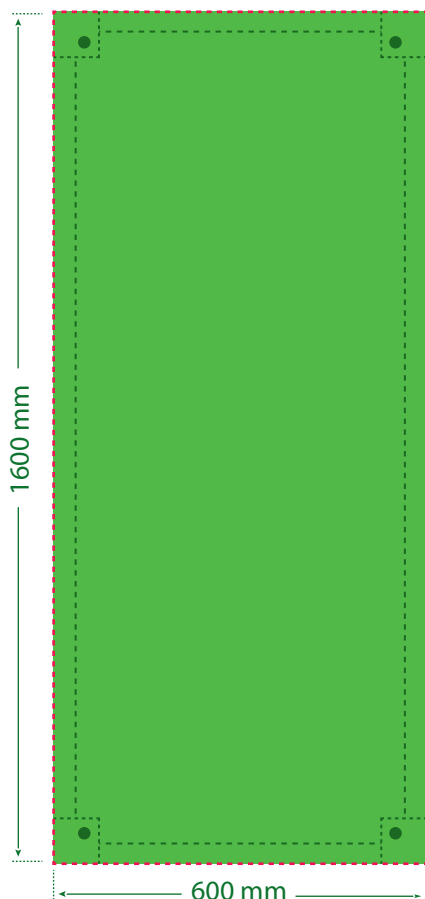

KAKEMONO X-BANNER PORTRAIT 600 x 1600 mm

veoprint.

FORMAT DU FICHER ATTENDU : 600 x 1600 mm

- Format du document
- Distance de sécurité à 10 mm du bord du document fini
- Oeillets - Aucun élément important ne doit être placé aux 4 coins du document dans un carré de 60 mm de côté.

distance de sécurité oeillet : carré de 60 mm de côté aux 4 coins.

distance de sécurité : 10 mm

1 SEUL FICHER au format PDF ou JPEG

- Vos fichiers doivent être préparés **SANS AUCUN REPÈRE D'IMPRESSION** (pas de traits de coupe, pas de traits de plis, pas de repères de montage, pas de gammes de couleurs ...)

FICHER A FOURNIR À L'ÉCHELLE 1

PRESCRIPTIONS TECHNIQUES :

1/ FICHIERS ACCEPTÉS :

Fichiers enregistrés au format PDF ou JPEG en qualité optimale.

2/ DISTANCE DE SÉCURITÉ :

Aucun texte ou graphisme important à moins de 10 mm de la coupe et à moins de 60 mm des coins.