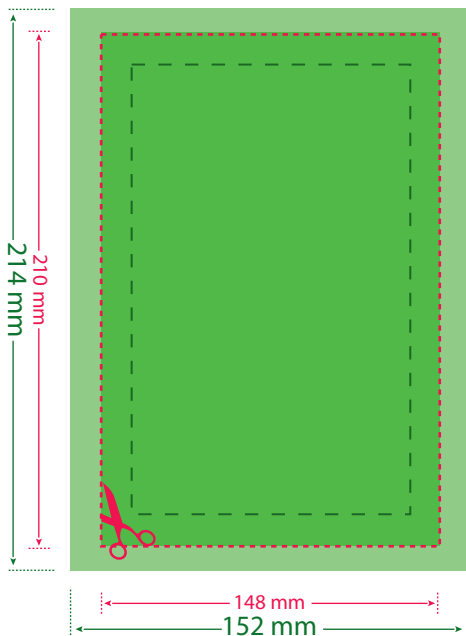

## CARTE DE VŒUX A5 PORTRAIT OU PAYSAGE 148 x 210 mm

veoprint.

FORMAT DU **FICHER ATTENDU** (fond-perdu compris) : **152 x 214 mm**  
FORMAT DU DOCUMENT IMPRIMÉ : 148 x 210 mm

LES DIMENSIONS DU RECTO  
ET DU VERSO SONT IDENTIQUES

- Format du document fini
- Format du fichier incluant les fonds perdus
- Distance de sécurité à 3 mm du bord du document fini

fond-perdu : 2 mm

distance de sécurité : 3 mm

- **1 SEUL FICHER de 2 pages** au format PDF  
ou **2 FICHIERS** au format PDF ou JPEG  
(1 fichier extérieur + 1 fichier intérieur)
- **Vos fichiers doivent être préparés SANS AUCUN REPÈRE D'IMPRESSION** (pas de traits de coupe, pas de traits de plis, pas de repères de montage, pas de gammes de couleurs ...)

### 2/ FORMAT DES DOCUMENTS & FOND-PERDU :

Format du fichier attendu = format du document fini + 2 mm de fond perdu (poursuite du fond du fichier (couleur ou photo) au delà du format fini du document)

### 4/ RÉOLUTION DES IMAGES ET DES FICHIERS APLATIS :

Résolution : 300 en pixels/pouce