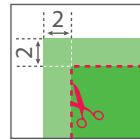

## CARTE DE VŒUX A5 PORTRAIT OU PAYSAGE 148 x 210 mm

veoprint.

FORMAT DU **FICHER ATTENDU** (fond-perdu compris) : **152 x 214 mm**  
FORMAT DU DOCUMENT IMPRIMÉ : 148 x 210 mm

LES DIMENSIONS DU RECTO  
ET DU VERSO SONT IDENTIQUES

- Format du document fini
- Format du fichier incluant les fonds perdus
- Distance de sécurité à 3 mm du bord du document fini

fond-perdu : 2 mm

distance de sécurité : 3 mm

- **1 SEUL FICHER de 2 pages** au format PDF  
ou **2 FICHIERS** au format PDF ou JPEG  
(1 fichier extérieur + 1 fichier intérieur)
- **Vos fichiers doivent être préparés SANS AUCUN REPÈRE D'IMPRESSION** (pas de traits de coupe, pas de traits de plis, pas de repères de montage, pas de gammes de couleurs ...)