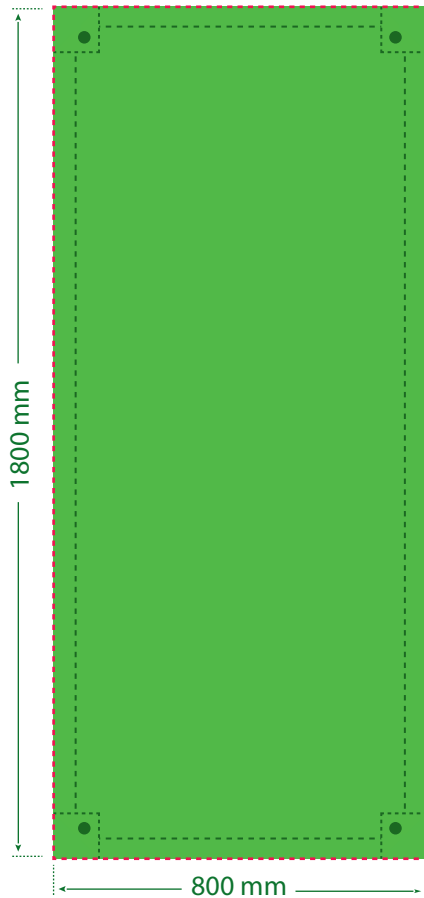

KAKEMONO L-BANNER PORTRAIT 800 x 1800 mm

veoprint.

FORMAT DU FICHER ATTENDU : 800 x 1800 mm

- Format du document
- Distance de sécurité à 10 mm du bord du document fini
- Oeillets - Aucun élément important ne doit être placé aux 4 coins du document dans un carré de 60 mm de côté.

distance de sécurité oeillet : carré de 60 mm de côté aux 4 coins.

distance de sécurité : 10 mm

1 SEUL FICHER au format PDF ou JPEG

- Vos fichiers doivent être préparés **SANS AUCUN REPÈRE D'IMPRESSION** (pas de traits de coupe, pas de traits de plis, pas de repères de montage, pas de gammes de couleurs ...)

FICHER A FOURNIR À L'ÉCHELLE 1

PRESCRIPTIONS TECHNIQUES :

1/ FICHIERS ACCEPTÉS :

Fichiers enregistrés au format PDF ou JPEG en qualité optimale.

2/ DISTANCE DE SÉCURITÉ :

Aucun texte ou graphisme important à moins de 10 mm de la coupe et à moins de 60 mm des coins.